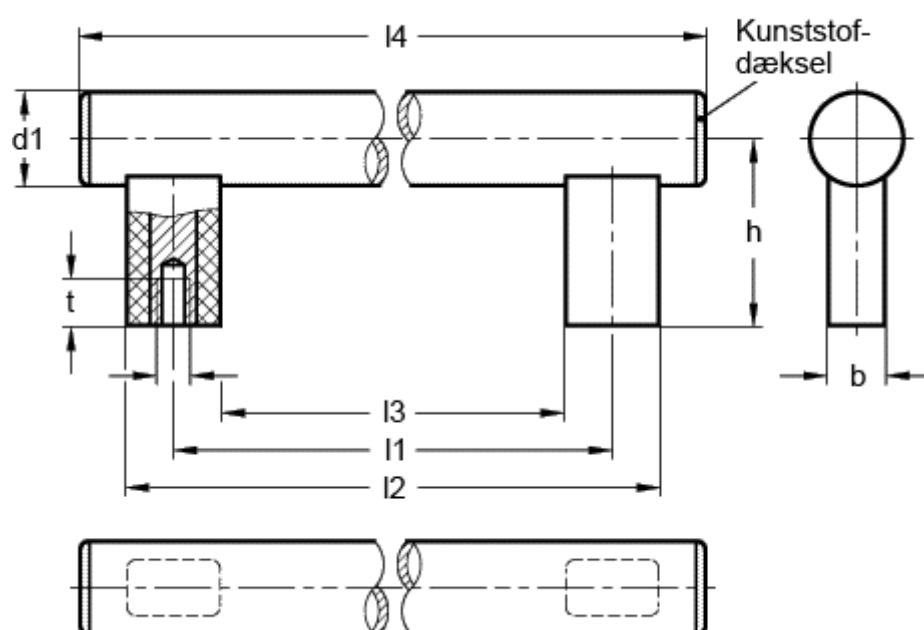

Varenummer: 201143300  
Beskrivelse: E+G Rørgreb GN 666-30-M6-300-EL

## Mål

$b = 18$   
 $d1 = 30$   
 $d2 = M6$   
 $h = 60$   
 $l1 = 300$   
 $l2 = 330$   
 $l3 = 270$   
 $l4 = 365$

$t \text{ min} = 15$